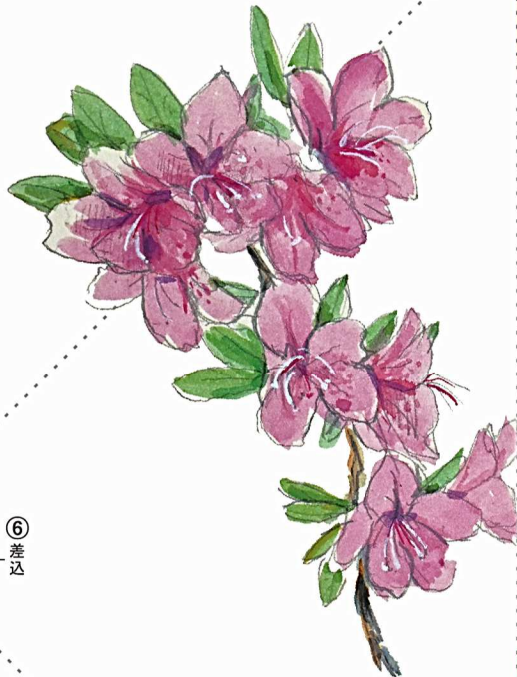

収蔵品展 海野光弘

花の便り

⑥ 差込

海野光弘《陽春》部分 1971年 木版

① 山折り

② 裏表

③ 谷折り

島田市博物館分館 / 海野光弘版画記念館