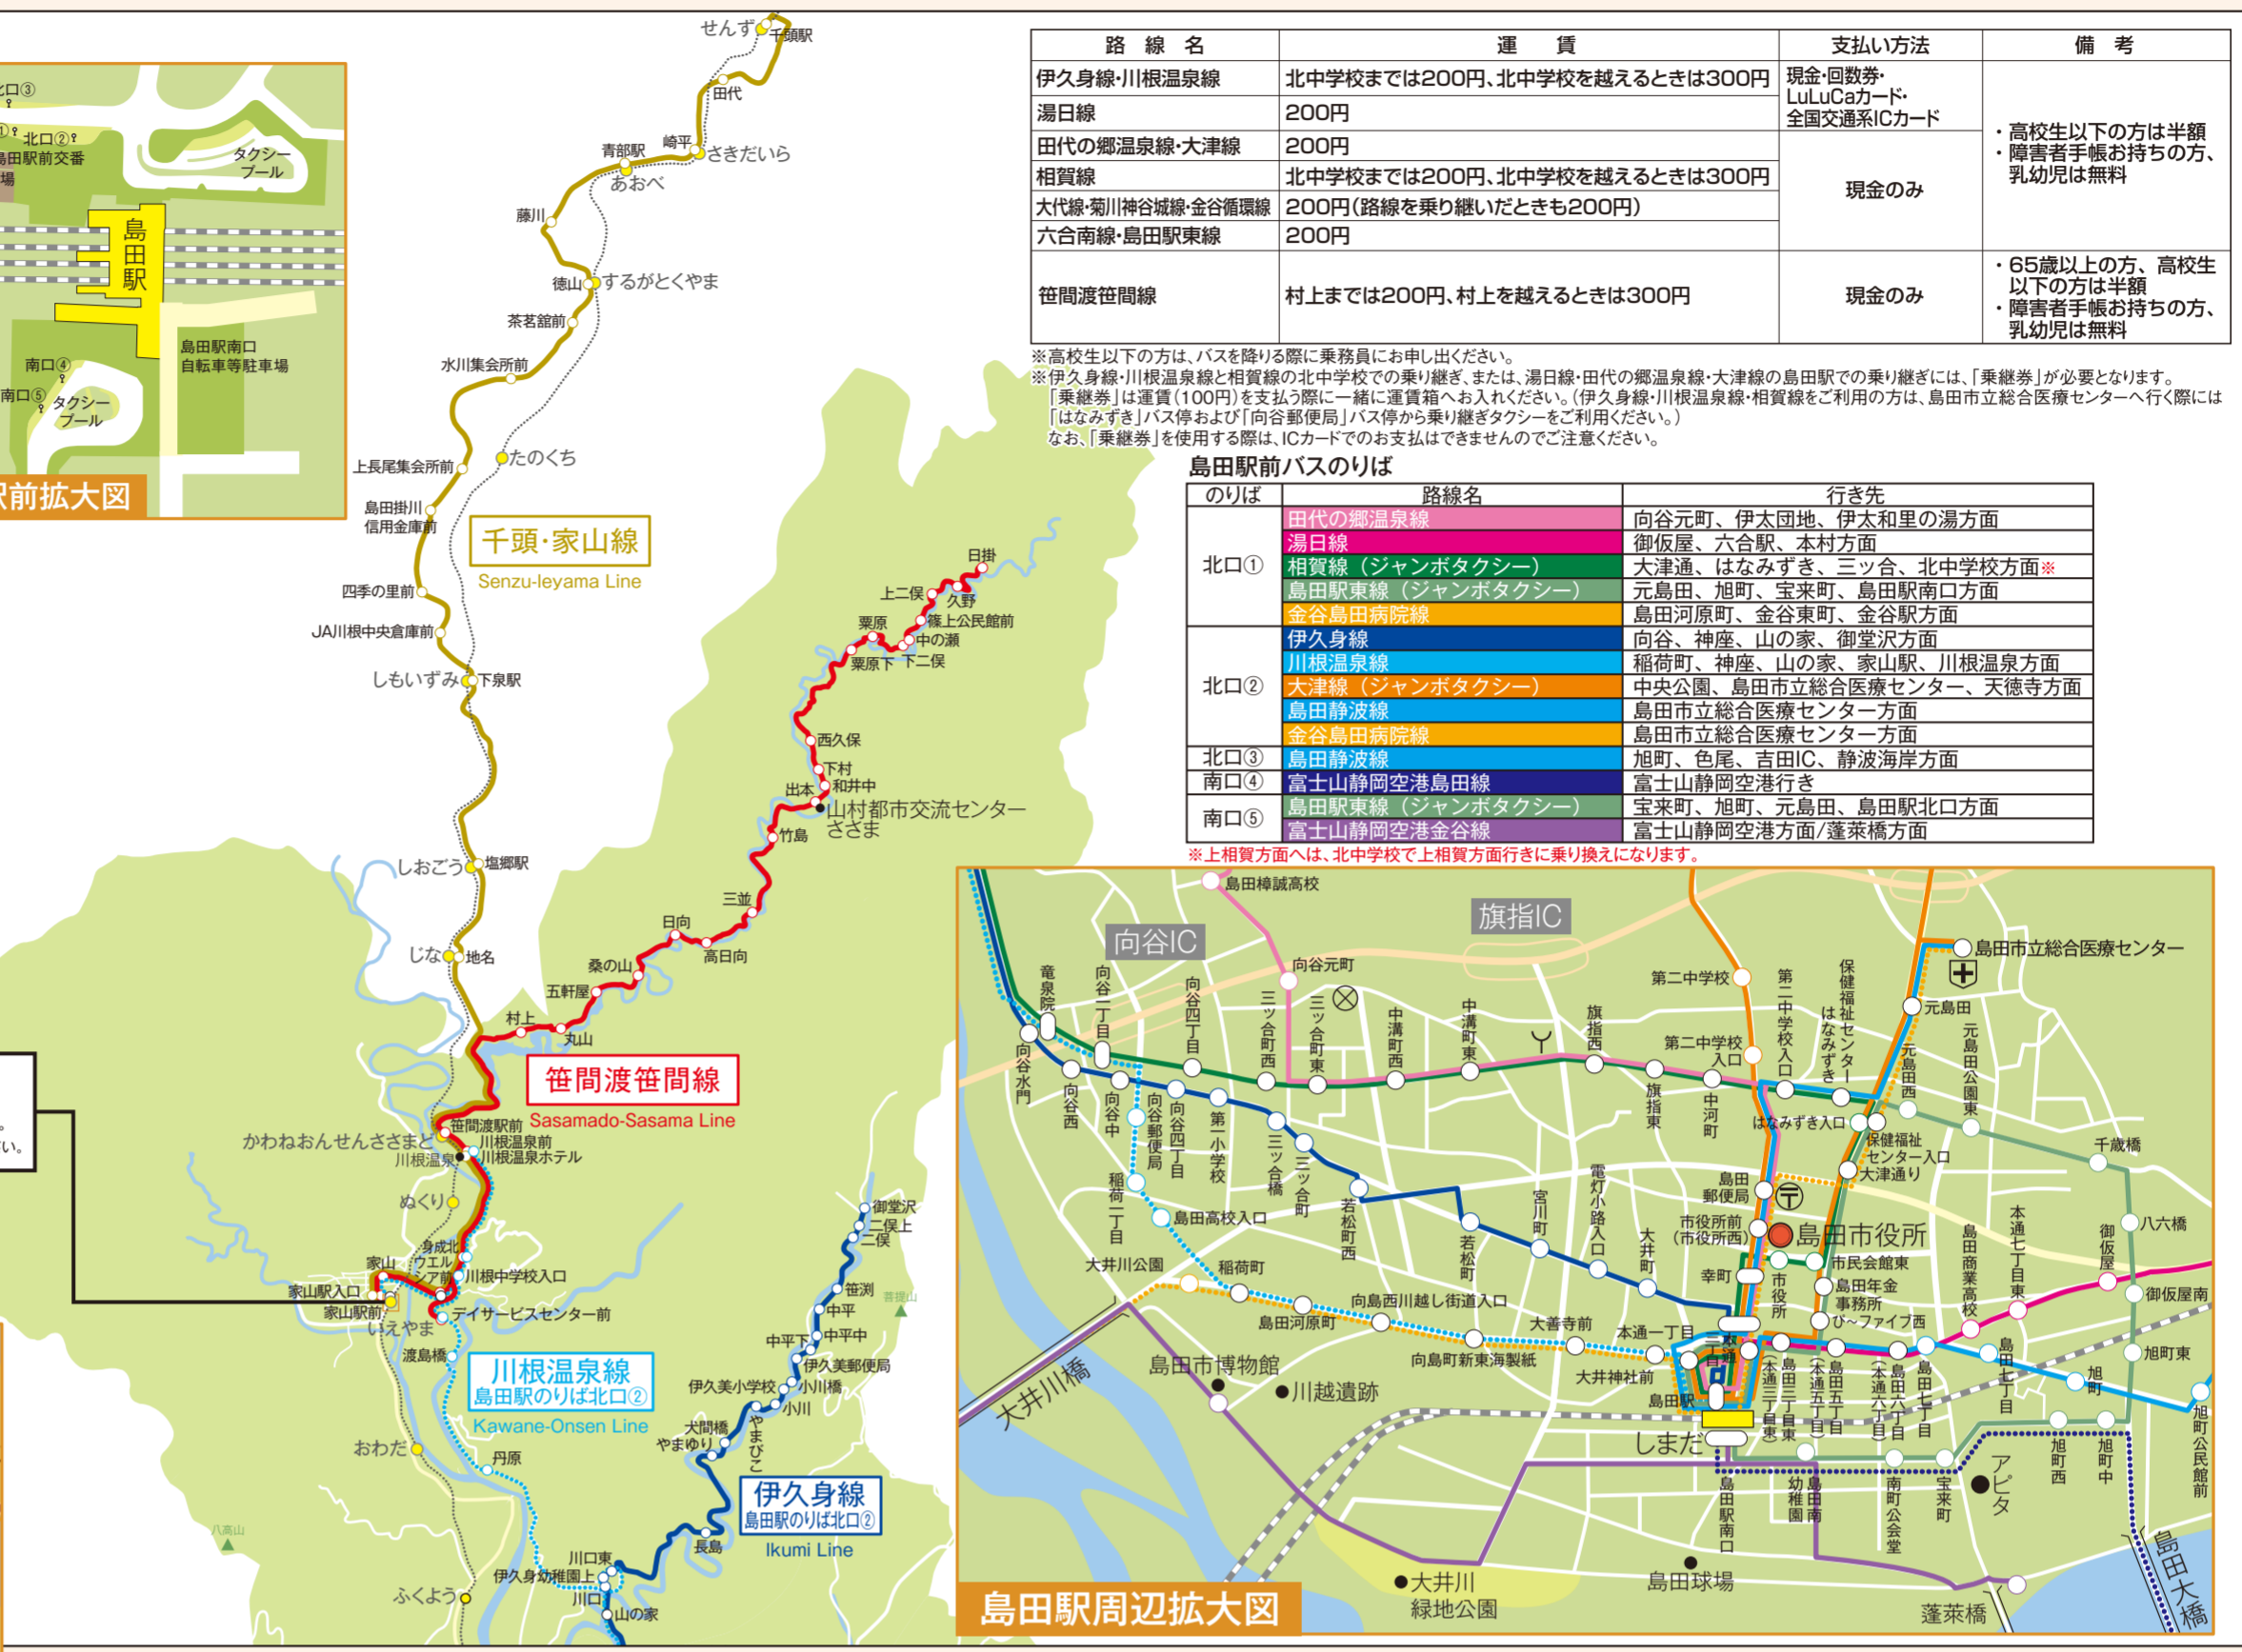

島田市バスマップ

路線図

島田地区
金谷地区
川根地区

※令和6年4月1日現在の時刻表です。（※道路事情等により、遅延や運休することがあります。）

家山駅前バスのりば

路線名	行き先
川根温泉線	山の家、神座、稲荷町、島田駅方面/川根温泉方面
菅間渡笹間線 (ワゴン車)	川根温泉、菅間渡駅前、出本、日指方面
千頭・家山線	千頭方面

島田駅前拡大図

金谷駅前拡大図

川根温泉線とスクールバスとの乗継について

・家山駅前バス停にて、川根温泉線とスクールバスで乗継ができます。
・スクールバスは4路線(市尾橋本線、一色上河内線、石尾呂島籠線、菅間線)があります。
・スクールバスの時刻・運行日は、毎月川根支所などに配布するスクールバス時刻表をご確認ください。

金谷駅周辺拡大図

金谷駅前バスのりば

路線名	行き先
萩間線	ふじのくに茶の都ミュージアム、猪土居、西萩間、相良本通方面
勝間田線	ふじのくに茶の都ミュージアム、上切山、勝間田、静波海岸方面
金谷島田病院線	金谷東町、島田河原町、島田駅、島田市立総合医療センター方面
金谷循環線	ふじのくに国際高校、新金谷駅前方面
大代線	夢つくり会館、KADOE OOIGAWA、大代方面
菊川神谷城線 (ワゴン車)	ふじのくに茶の都ミュージアム、眞助原城跡、菊川、神谷城方面
富士山静岡空港金谷線	富士山静岡空港方面/蓬萊橋方面

路線名	運賃	支払い方法	備考
伊久身線・川根温泉線	北中学校までは200円、北中学校を越えるときは300円	現金・回数券・LULuCaカード・全国交通系ICカード	・高校生以下の方は半額 ・障害者手帳お持ちの方、乳幼児は無料
湯日線	200円	現金のみ	
田代の郷温泉線・大津線	200円		
相賀線	北中学校までは200円、北中学校を越えるときは300円		
大代線・菊川神谷城線・金谷循環線	200円(路線を乗り継いだときも200円)	現金のみ	・65歳以上の方、高校生以下の方は半額 ・障害者手帳お持ちの方、乳幼児は無料
六合南線・島田駅東線	200円		
笹間渡笹間線	村上までは200円、村上を越えるときは300円	現金のみ	

島田駅前バスのりば

のりば	路線名	行き先
北口①	田代の郷温泉線	向谷元町、伊太団地、伊太和里の湯方面
	湯日線	御飯屋、六合駅、本村方面
	相賀線 (ジャンボタクシー)	大津通、はなみずき、三ツ合、北中学校方面*
	島田駅東線 (ジャンボタクシー)	元島田、旭町、空来町、島田駅南口方面
北口②	金谷島田病院線	島田河原町、金谷東町、金谷駅前方面
	伊久身線	向谷、神座、山の家、御堂沢方面
北口③	川根温泉線	稲荷町、神座、山の家、家山駅、川根温泉方面
	大津線 (ジャンボタクシー)	中央公園、島田市立総合医療センター、天徳寺方面
北口④	島田静波線	島田市立総合医療センター方面
	金谷島田病院線	島田市立総合医療センター方面
南口④	島田静波線	旭町、色尾、吉田IC、静波海岸方面
	富士山静岡空港島田線	富士山静岡空港行き
南口⑤	島田駅東線 (ジャンボタクシー)	空来町、旭町、元島田、島田駅北口方面
	富士山静岡空港金谷線	富士山静岡空港方面/蓬萊橋方面