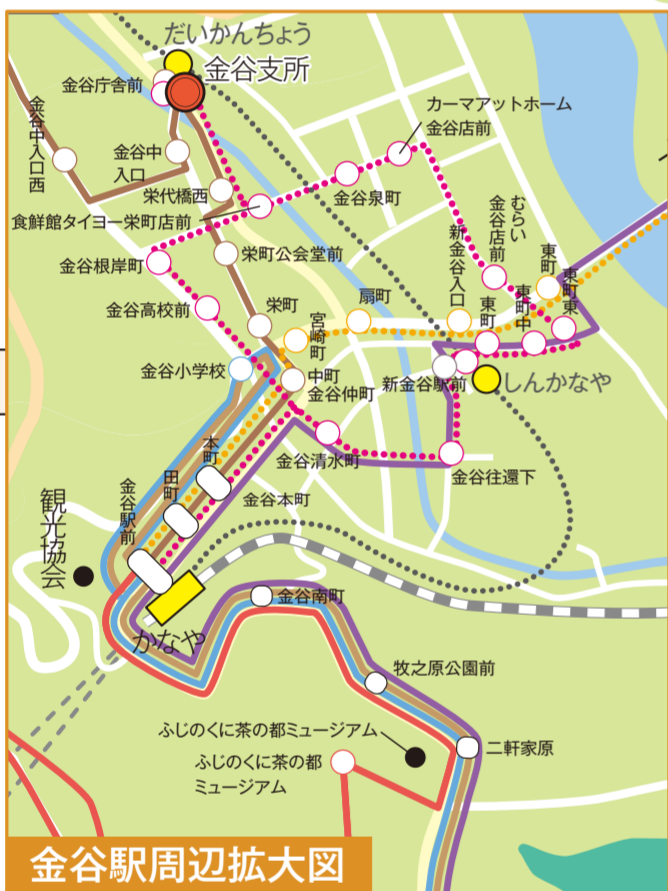

島田市バスマップ

路線図

島田地区
金谷地区
川根地区

※令和6年4月1日現在の時刻表です。（※道路事情等により、遅延や運休することがあります。）

家山駅前バスのりば

路線名	行き先
川根温泉線	山の家、神座、稲荷町、島田駅方面/川根温泉方面
菅間渡笹間線 (ワゴン車)	川根温泉、菅間渡駅前、出本、日指方面
千頭・家山線	千頭方面

島田駅前拡大図

金谷駅前拡大図

川根温泉線とスクールバスとの乗継について

・家山駅前バス停にて、川根温泉線とスクールバスで乗継ができます。
・スクールバスは4路線(市尾橋本線、一色上河内線、石尾呂島籠線、菅間線)があります。
・スクールバスの時刻・運行日は、毎月川根支所などに配布するスクールバス時刻表をご確認ください。

金谷駅周辺拡大図

金谷駅前バスのりば

路線名	行き先
萩間線	ふじのくに茶の都ミュージアム、猪土居、西萩間、相良本通方面
勝間田線	ふじのくに茶の都ミュージアム、上切山、勝間田、静波海岸方面
金谷島田病院線	金谷東町、島田河原町、島田駅、島田市立総合医療センター方面
金谷循環線	ふじのくに国際高校、新金谷駅前方面
大代線	夢つくり会館、KADOE OOIGAWA、大代方面
菊川神谷城線 (ワゴン車)	ふじのくに茶の都ミュージアム、眞助原城跡、菊川、神谷城方面
富士山静岡空港金谷線	富士山静岡空港方面/蓬萊橋方面

路線名	運賃	支払い方法	備考
伊久身線・川根温泉線	北中学校までは200円、北中学校を越えるときは300円	現金・回数券・LULuCaカード・全国交通系ICカード	・高校生以下の方は半額 ・障害者手帳お持ちの方、乳幼児は無料
湯日線	200円	現金のみ	
田代の郷温泉線・大津線	200円		
相賀線	北中学校までは200円、北中学校を越えるときは300円		
大代線・菊川神谷城線・金谷循環線	200円(路線を乗り継いだときも200円)	現金のみ	・65歳以上の方、高校生以下の方は半額 ・障害者手帳お持ちの方、乳幼児は無料
六合南線・島田駅東線	200円		
笹間渡笹間線	村上までは200円、村上を越えるときは300円	現金のみ	

島田駅前バスのりば

のりば	路線名	行き先
北口①	田代の郷温泉線	向谷元町、伊太団地、伊太和里の湯方面
	湯日線	御飯屋、六合駅、本村方面
	相賀線 (ジャンボタクシー)	大津通、はなみずき、三ツ合、北中学校方面*
	島田駅東線 (ジャンボタクシー)	元島田、旭町、空来町、島田駅南口方面
北口②	金谷島田病院線	島田河原町、金谷東町、金谷駅前方面
	伊久身線	向谷、神座、山の家、御堂沢方面
北口③	川根温泉線	稲荷町、神座、山の家、家山駅、川根温泉方面
	大津線 (ジャンボタクシー)	中央公園、島田市立総合医療センター、天徳寺方面
北口④	島田静波線	島田市立総合医療センター方面
	金谷島田病院線	島田市立総合医療センター方面
南口④	島田静波線	旭町、色尾、吉田IC、静波海岸方面
	富士山静岡空港島田線	富士山静岡空港行き
南口⑤	島田駅東線 (ジャンボタクシー)	空来町、旭町、元島田、島田駅北口方面
	富士山静岡空港金谷線	富士山静岡空港方面/蓬萊橋方面