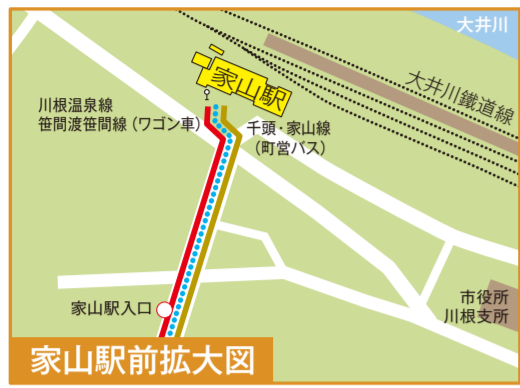

島田市バスマップ

路線図

島田地区
金谷地区
川根地区

※令和6年4月1日現在の時刻表です。（※道路事情等により、遅延や運休することがあります。）

家山駅前バスのりば

路線名	行き先
川根温泉線	山の家、神座、稲荷町、島田駅方面/川根温泉方面
菅間渡笹間線 (ワゴン車)	川根温泉、菅間渡駅前、出本、日指方面
千頭・家山線	千頭方面

島田駅前拡大図

金谷駅前拡大図

川根温泉線とスクールバスとの乗継について

・家山駅前バス停にて、川根温泉線とスクールバスで乗継ができます。
・スクールバスは4路線(市尾橋本線、一色上河内線、石尾呂島籠線、菅間線)があります。
・スクールバスの時刻・運行日は、毎月川根支所などに配布するスクールバス時刻表をご確認ください。

金谷駅周辺拡大図

金谷駅前バスのりば

路線名	行き先
萩間線	ふじのくに茶の都ミュージアム、猪土居、西萩間、相良本通方面
勝間田線	ふじのくに茶の都ミュージアム、上切山、勝間田、静波海岸方面
金谷島田病院線	金谷東町、島田河原町、島田駅、島田市立総合医療センター方面
金谷循環線	ふじのくに国際高校、新金谷駅前方面
大代線	夢つくり会館、KADOE OOIGAWA、大代方面
菊川神谷城線 (ワゴン車)	ふじのくに茶の都ミュージアム、眞助原城跡、菊川、神谷城方面
富士山静岡空港金谷線	富士山静岡空港方面/蓬萊橋方面