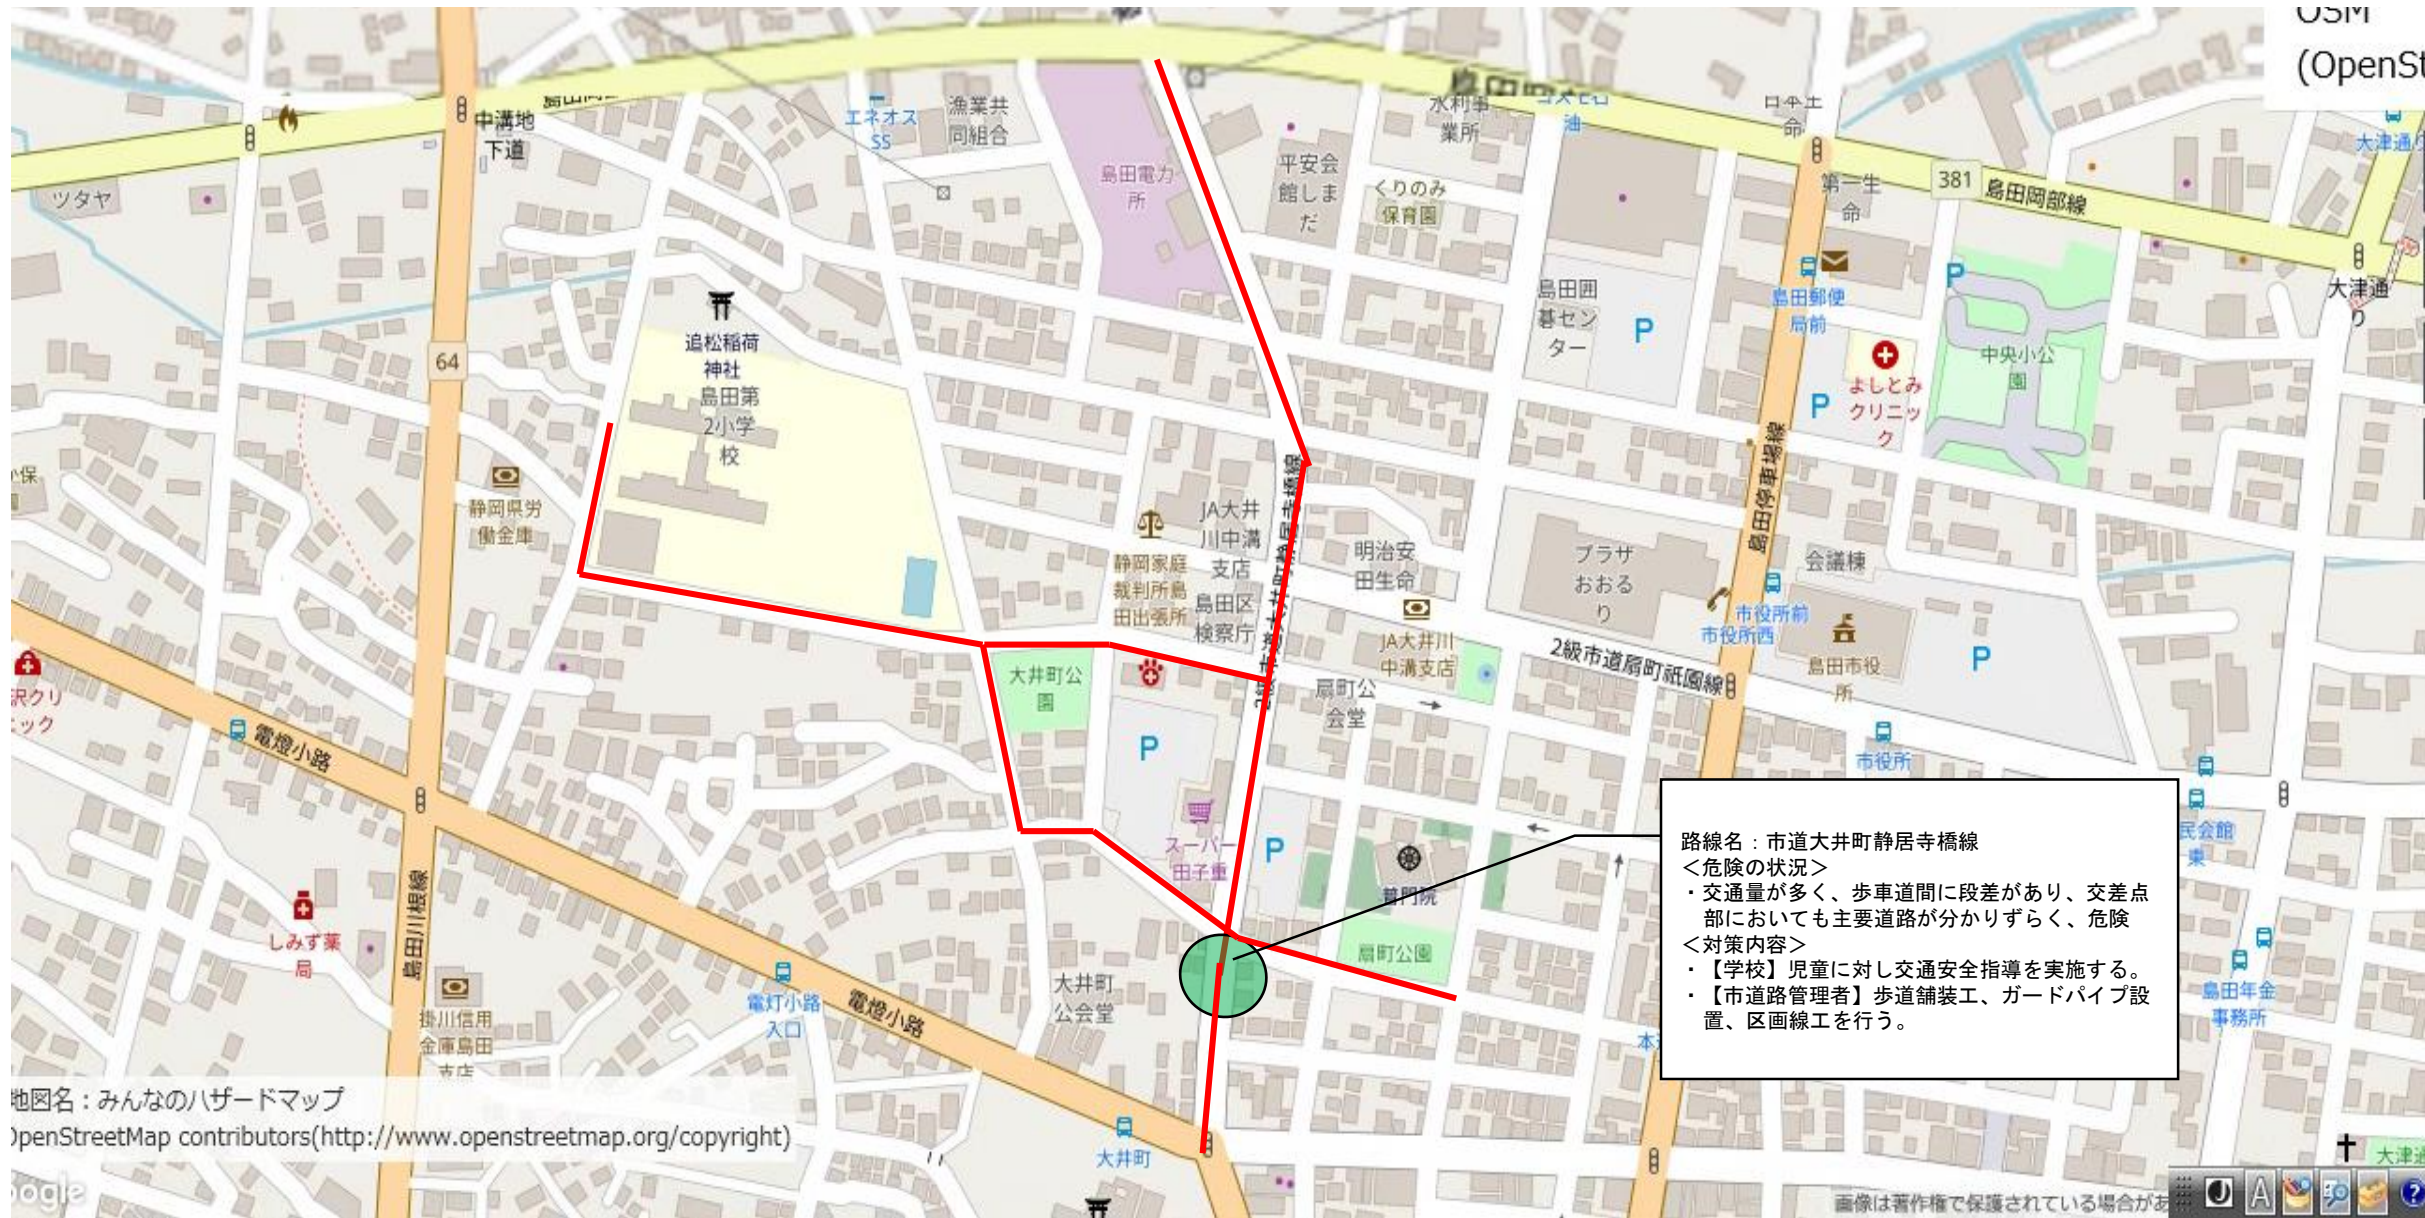

市道大井町静居寺橋線

地図名：みんなのハザードマップ

OpenStreetMap contributors(<http://www.openstreetmap.org/copyright>)

Google

画像は著作権で保護されている場合があります