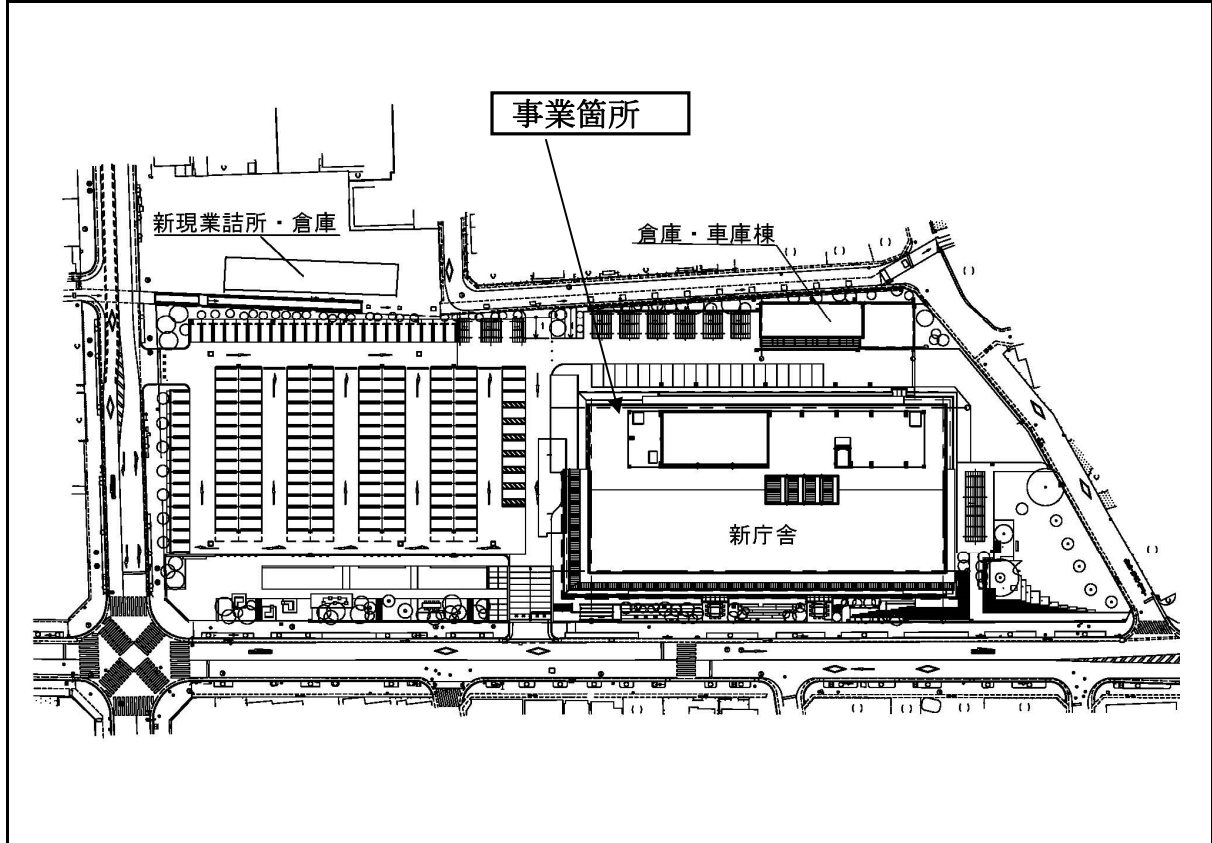

事業名	旧金谷庁舎跡地利活用事業	事業別概要書のページ	62
-----	--------------	------------	----

事業名	市役所新庁舎整備事業	事業別概要書のページ	64
-----	------------	------------	----

事業名	農道整備事業（蓬莱農道）	事業別概要書のページ	138
-----	--------------	------------	-----