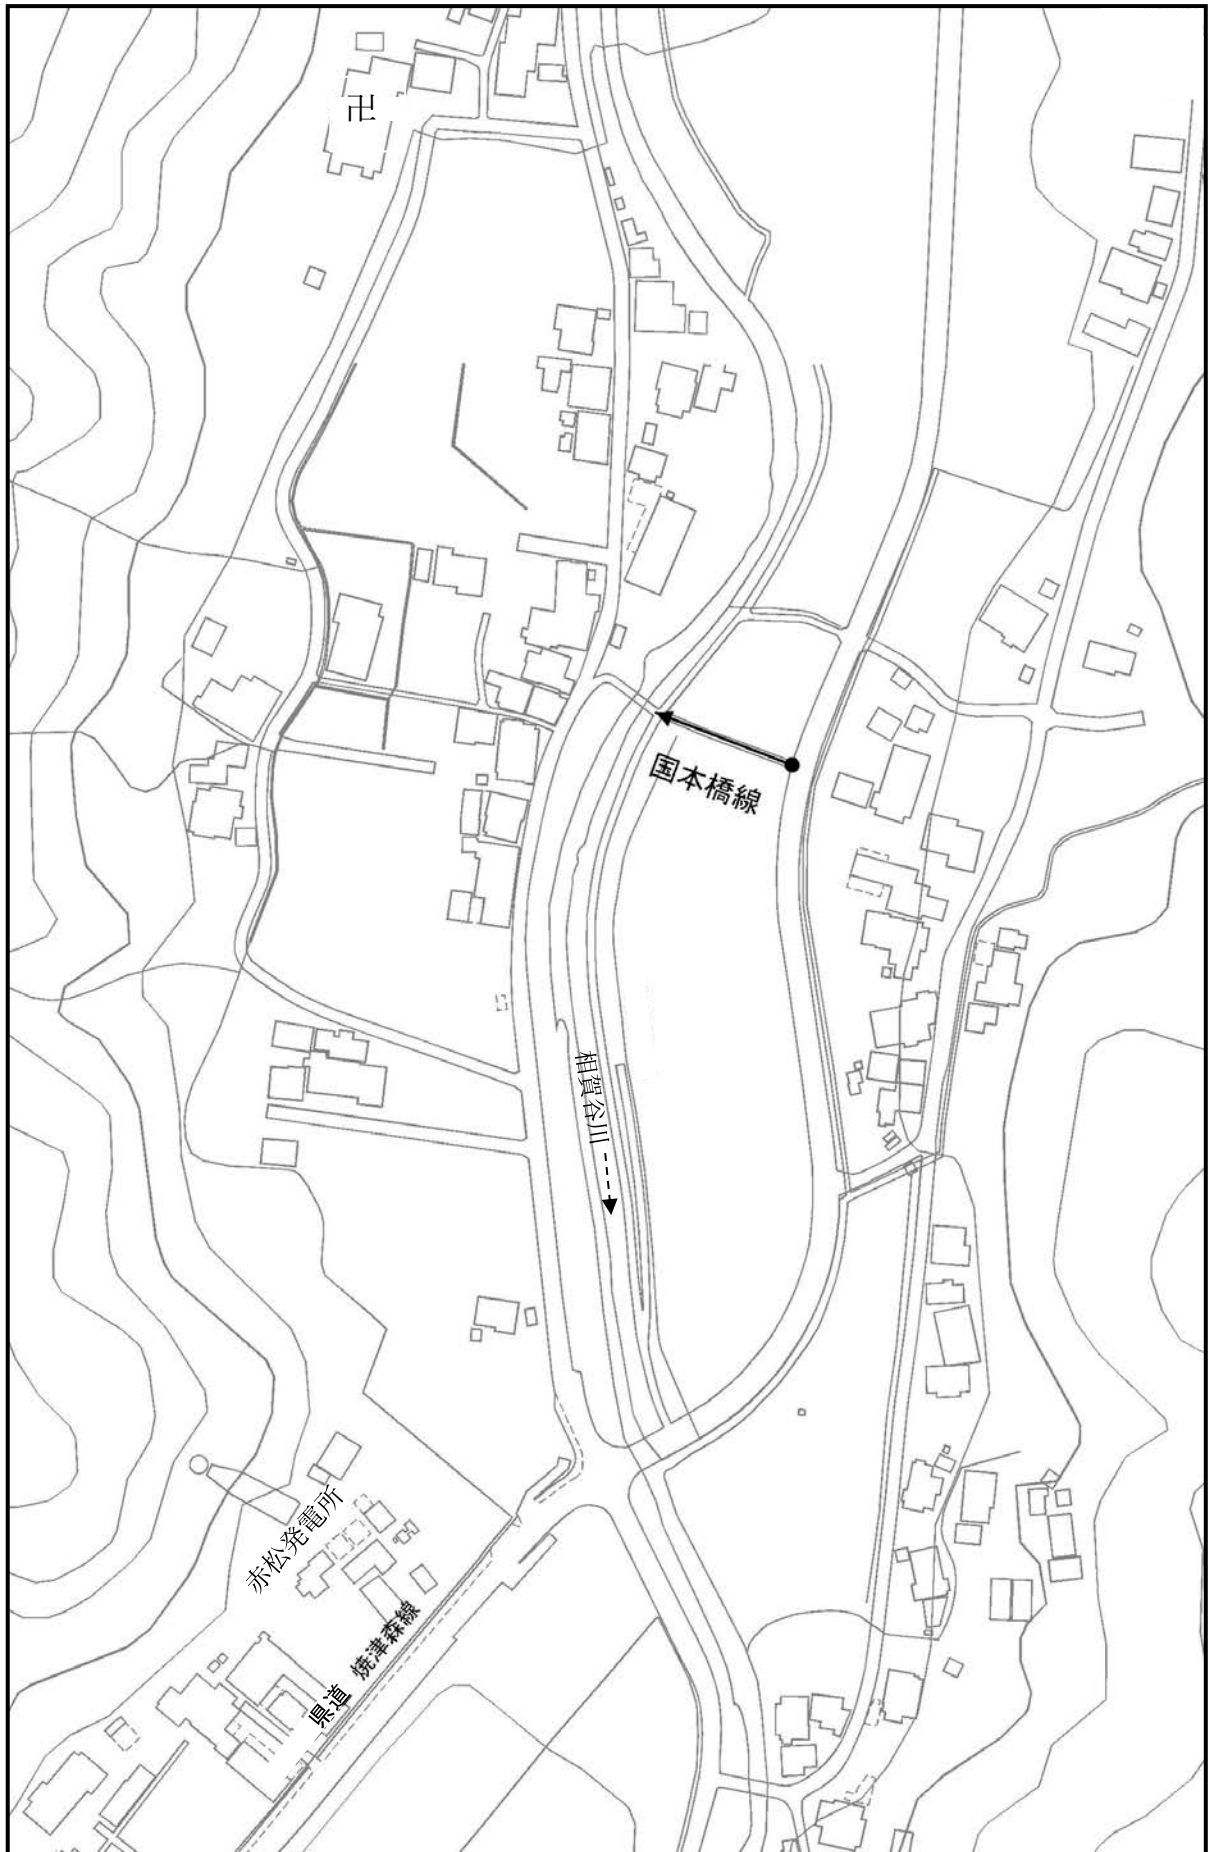

##### スクリーン

メーカー	オーエス
機種名	ローラー巻取型マグネット式スクリーン
サイズ	1,572 mm×983 mm (幅×高さ)

市道認定路線位置図

市道認定路線位置図

市道廃止路線位置図

市道廃止路線位置図

市道廃止路線位置図（広域）