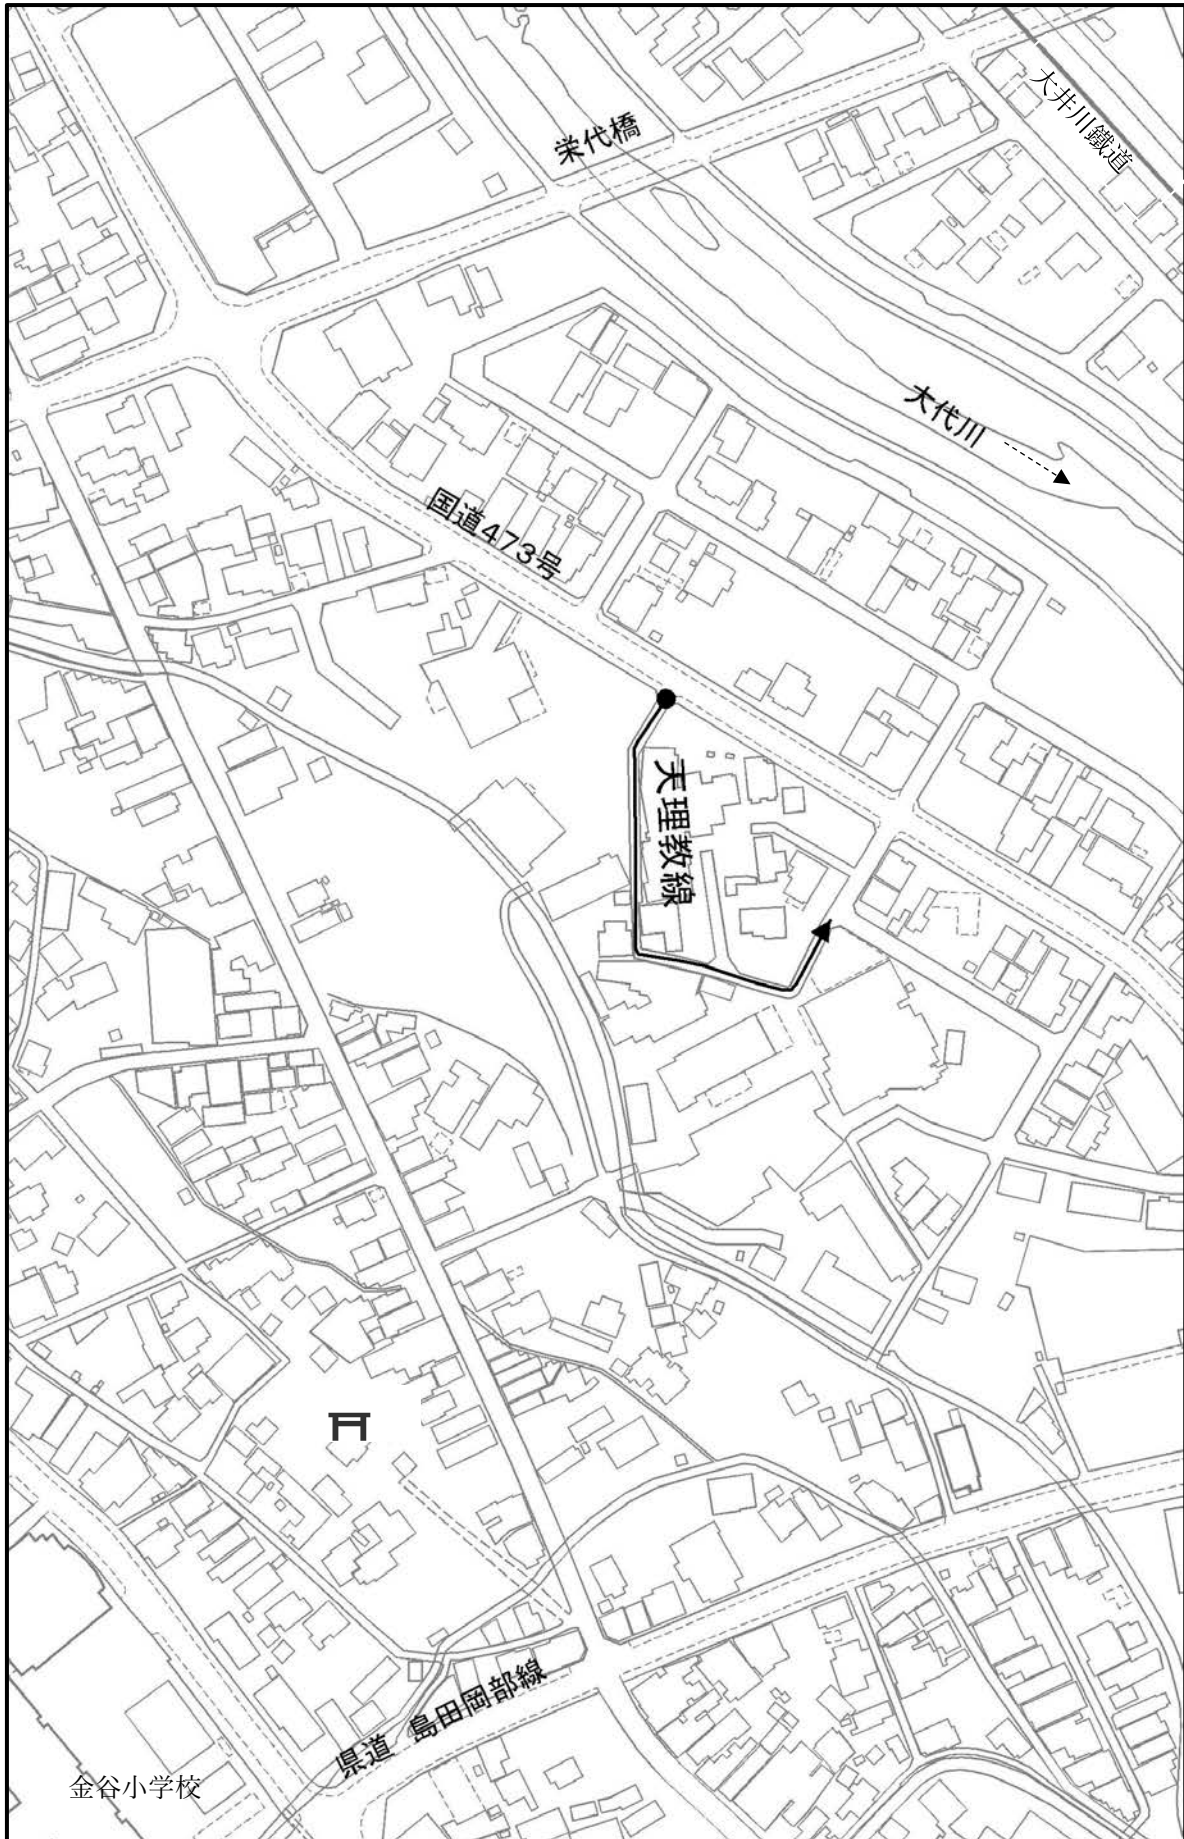

##### スクリーン

メーカー	オーエス
機種名	ローラー巻取型マグネット式スクリーン
サイズ	1,572 mm×983 mm (幅×高さ)

市道認定路線位置図

市道認定路線位置図

市道廃止路線位置図

市道廃止路線位置図

市道廃止路線位置図（広域）