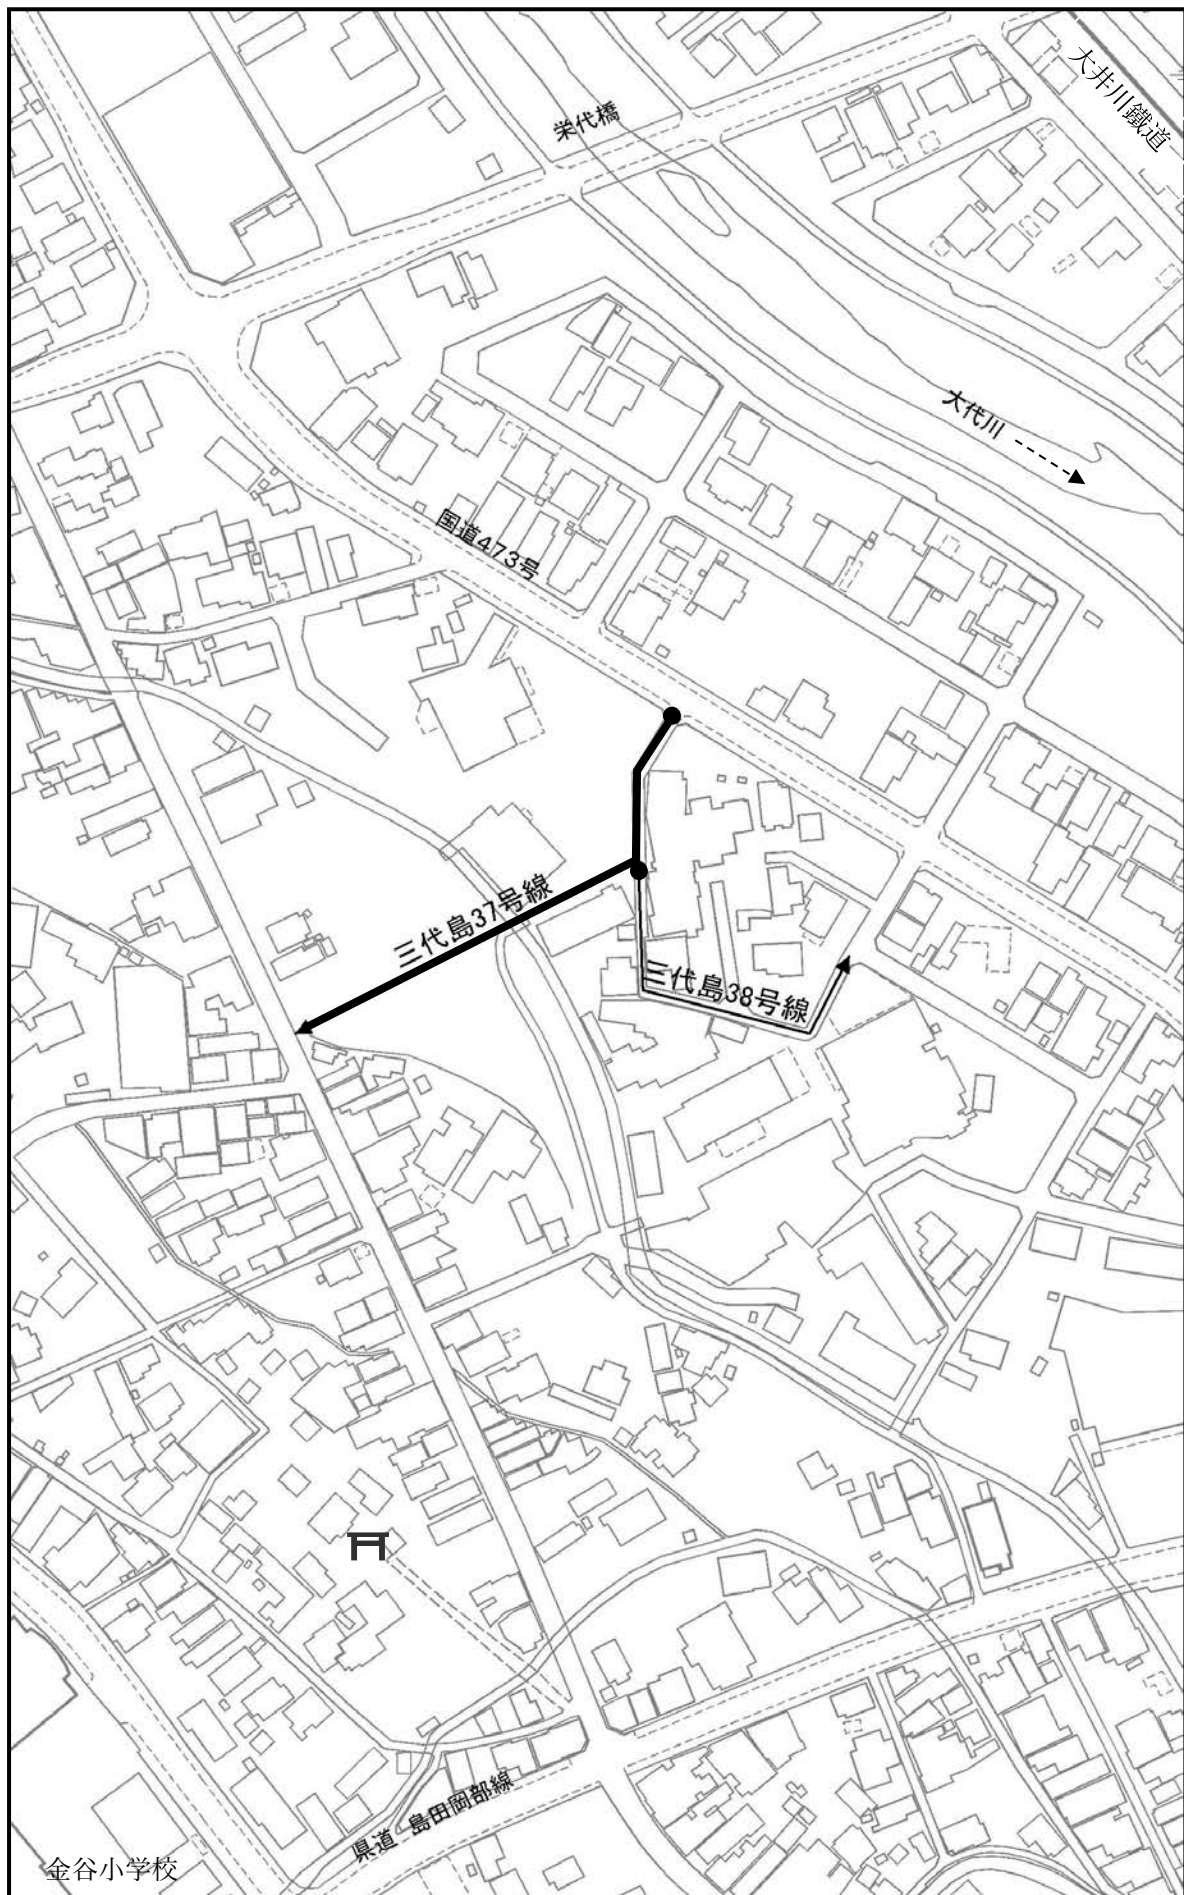

##### スクリーン

メーカー	オーエス
機種名	ローラー巻取型マグネット式スクリーン
サイズ	1,572 mm×983 mm (幅×高さ)

市道認定路線位置図

市道認定路線位置図

市道廃止路線位置図

市道廃止路線位置図

市道廃止路線位置図（広域）