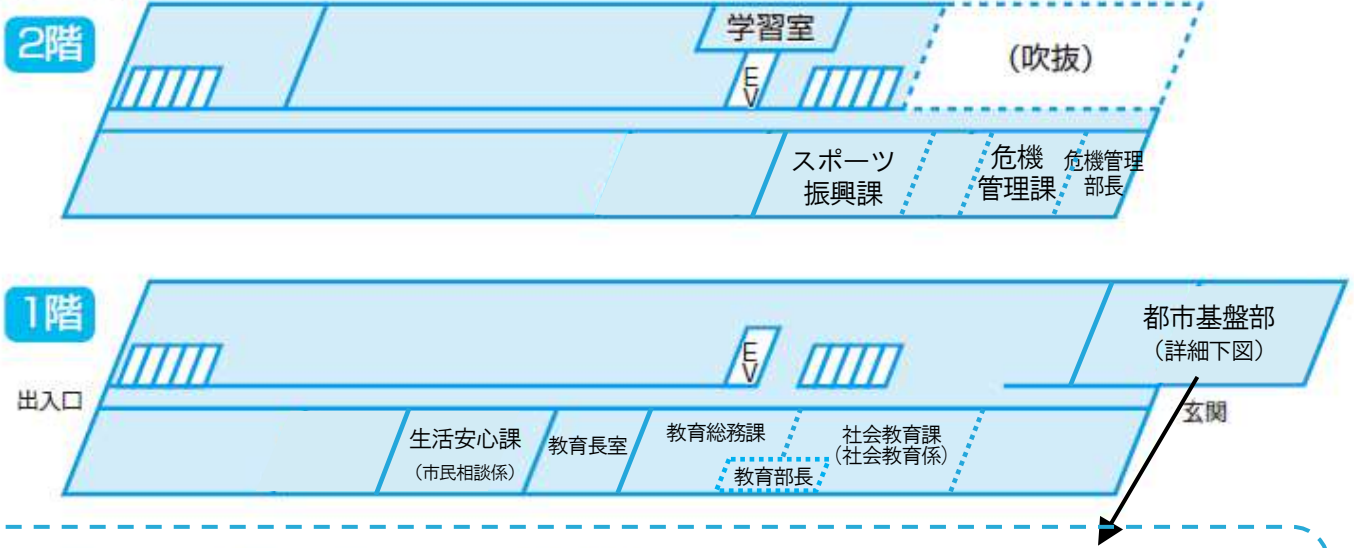

市役所本庁舎周辺 事務室配置図

令和5年4月1日～

● 島田市役所本庁舎

※赤文字は令和5年度組織再編に伴い、課と室の名称変更のある部署になります。

●プラザおおるり

●おおるり東棟 (旧島田図書館部分)

●会議棟 (本庁舎北)