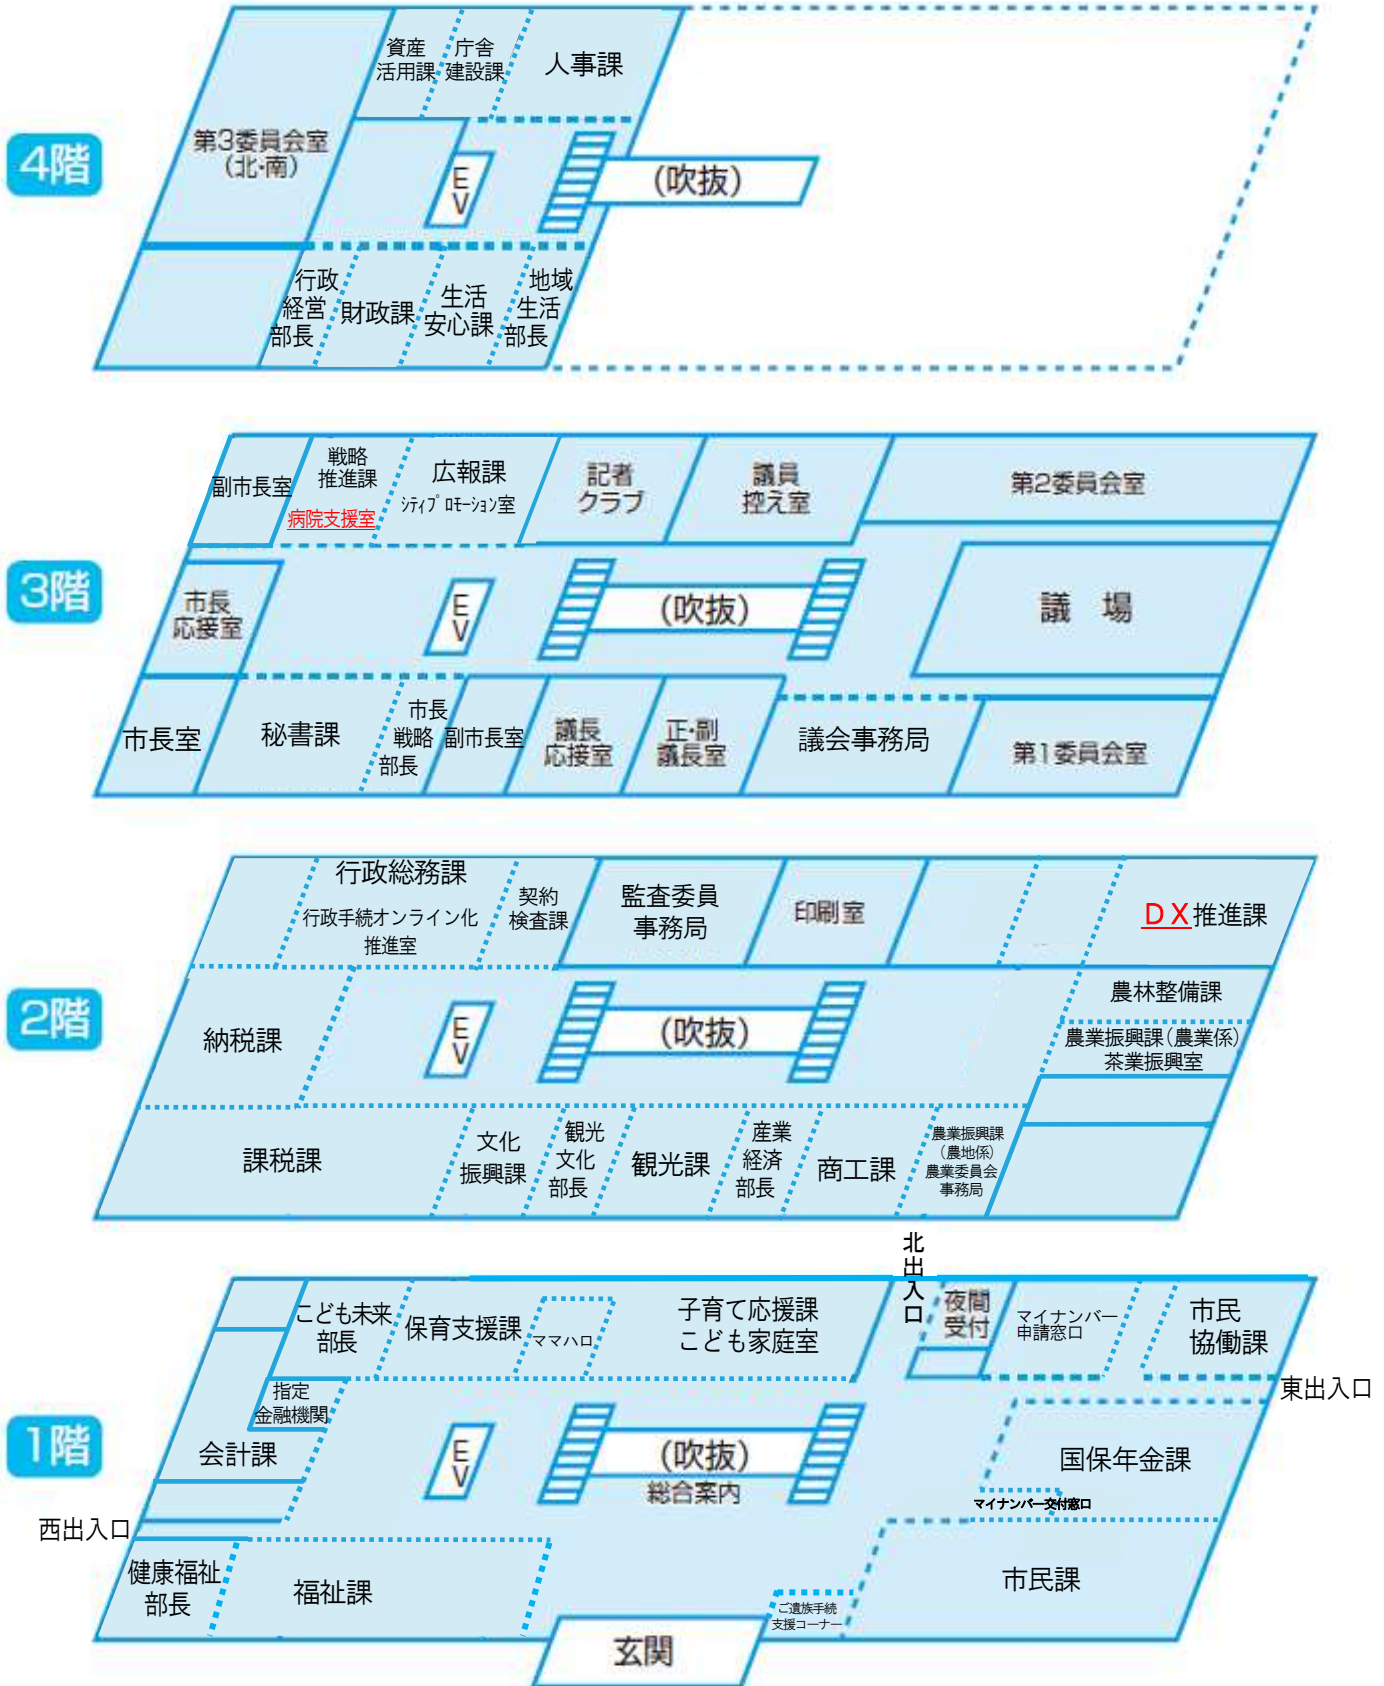

市役所本庁舎周辺 事務室配置図

令和5年4月1日～

● 島田市役所本庁舎

※赤文字は令和5年度組織再編に伴い、課と室の名称変更のある部署になります。

●プラザおおるり

●おおるり東棟 (旧島田図書館部分)

●会議棟 (本庁舎北)