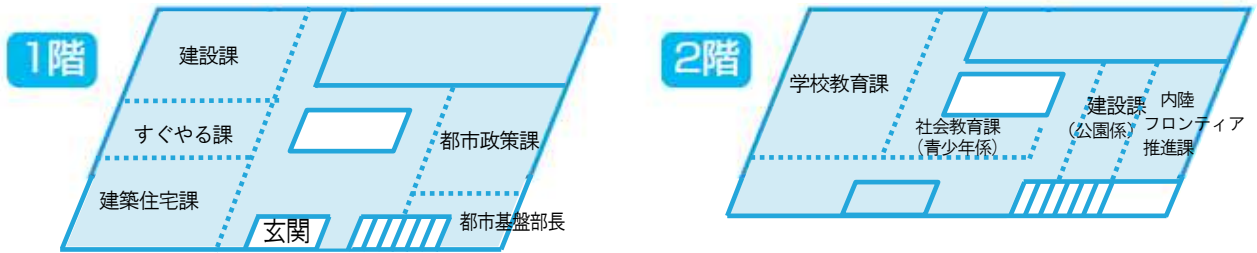

市役所本庁舎周辺 事務室配置図

令和5年4月1日～

● 島田市役所本庁舎

※赤文字は令和5年度組織再編に伴い、課と室の名称変更のある部署になります。

●プラザおおるり

●おおるり東棟 (旧島田図書館部分)

●会議棟 (本庁舎北)