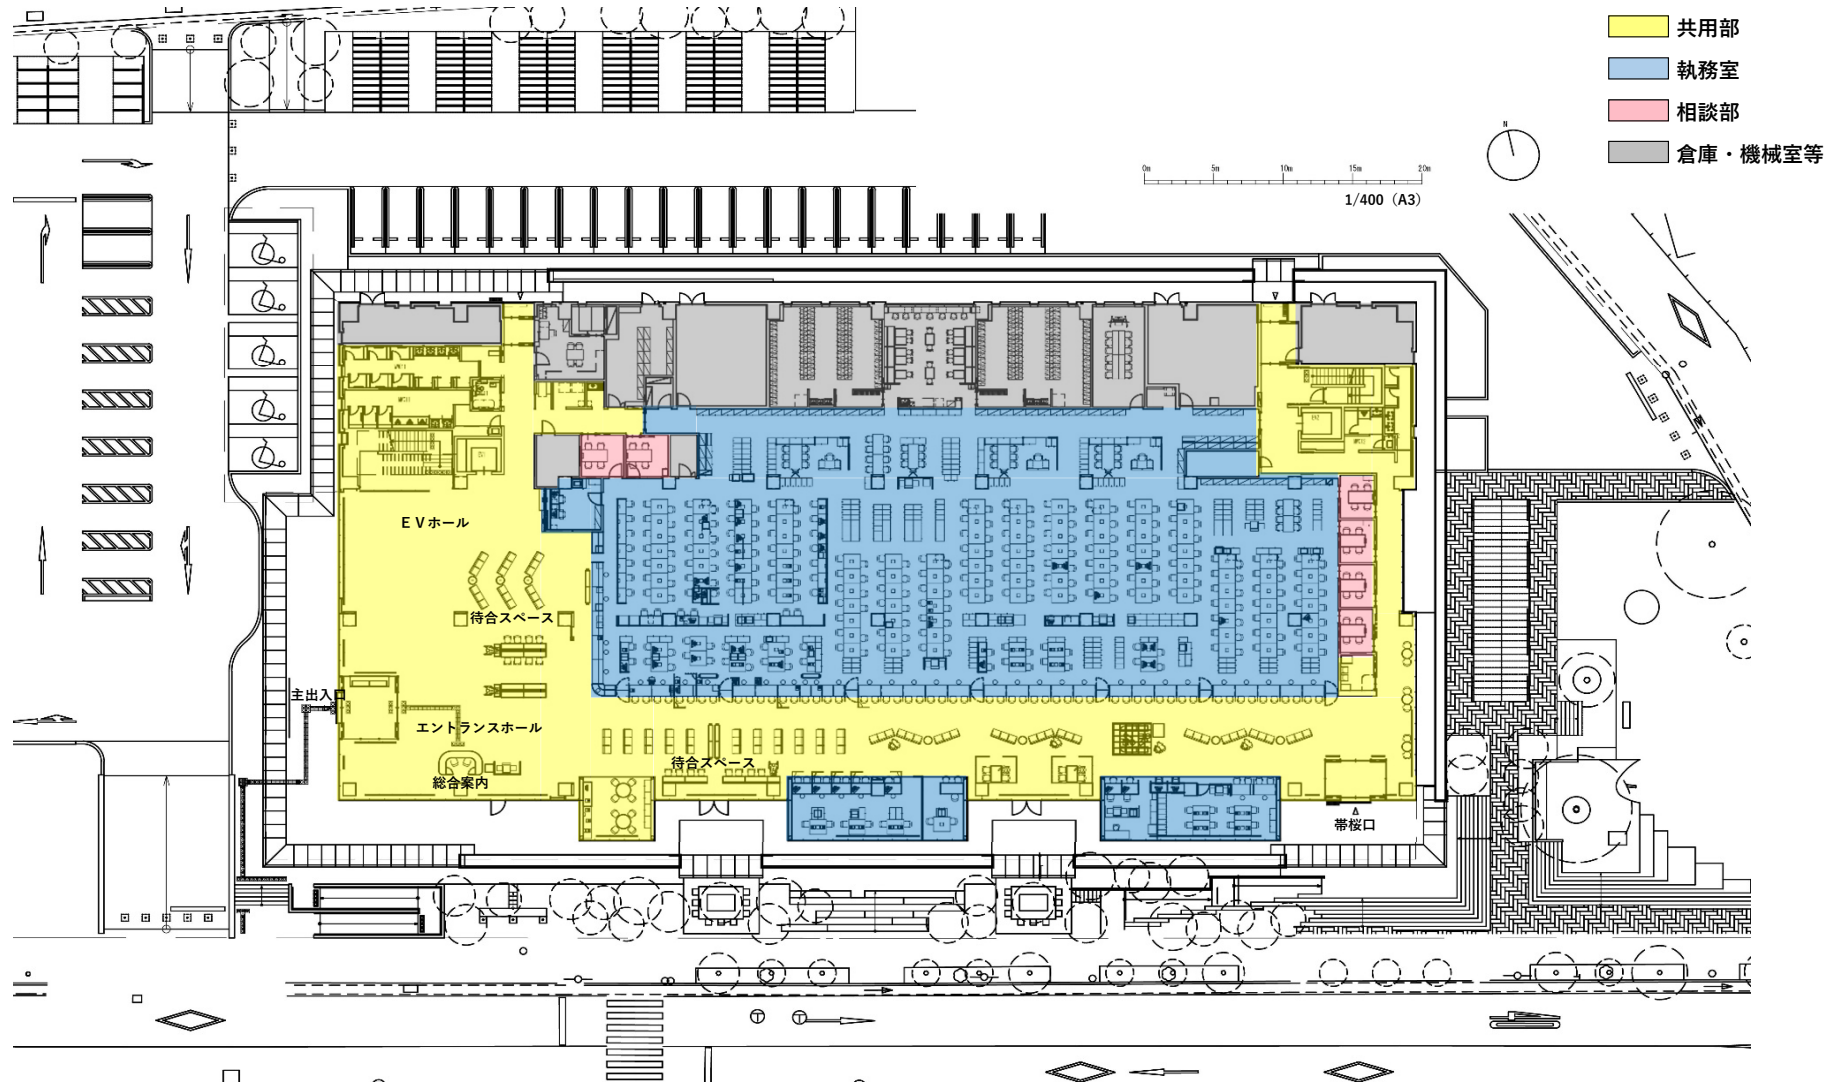

別添

島田市新庁舎1階レイアウト図

別添

島田市新庁舎1階レイアウト図（拡大）

凡例

- ★…番号カード発券機（17インチタッチパネル式）
- ★…番号カード発券機（8インチタッチパネル式）
- …受付用呼出操作機（7インチタブレット式）
- …個別表示機（LEDパネル）
- …受付用呼出操作機（10インチタブレット式）
- …モニター（55インチ）