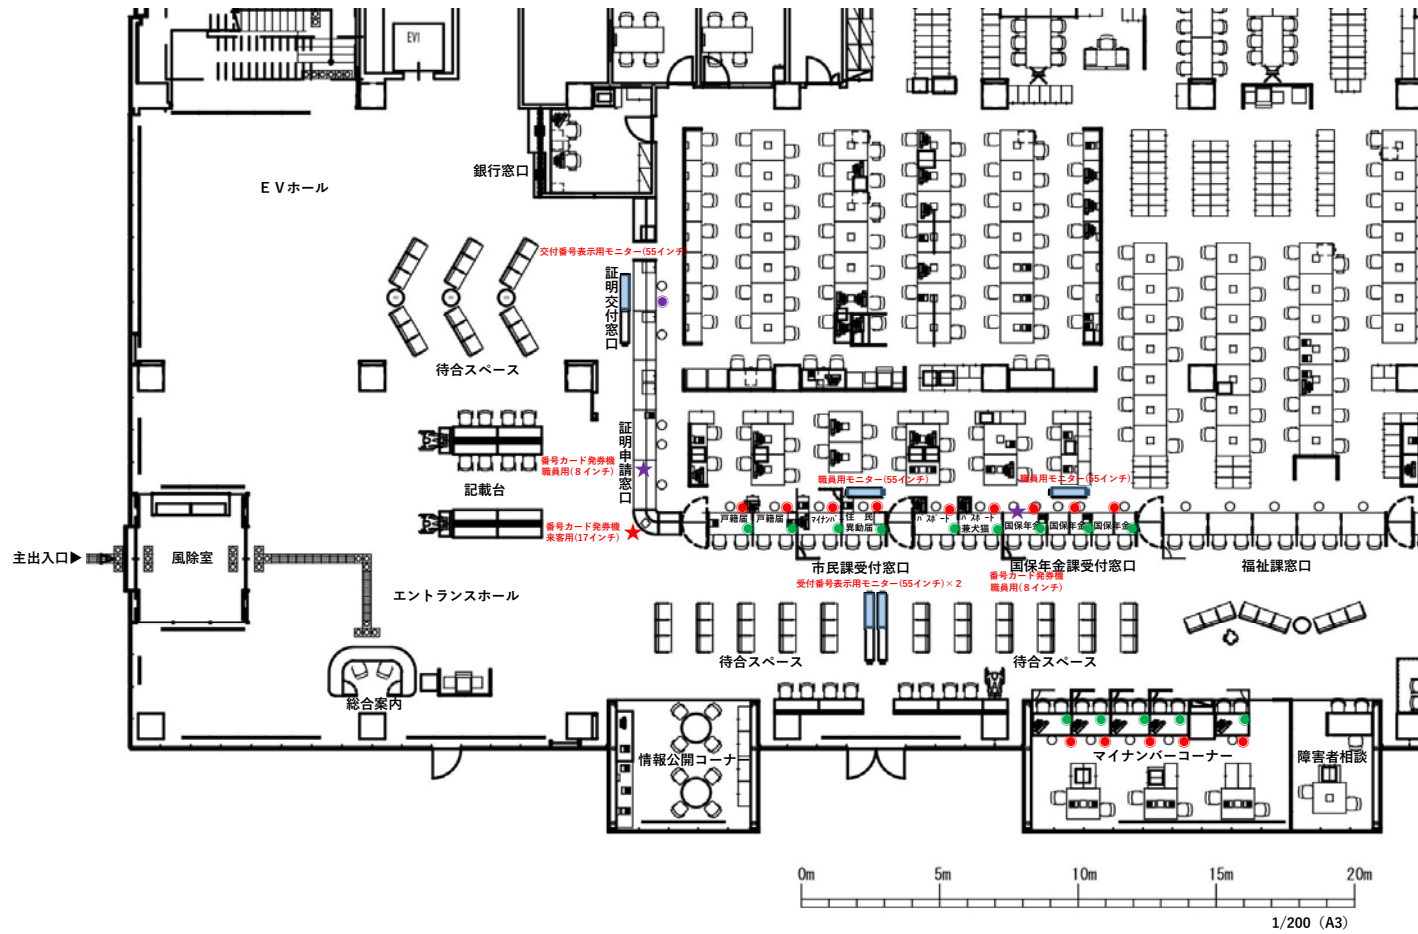

別添

島田市新庁舎1階レイアウト図

別添

島田市新庁舎1階レイアウト図（拡大）

凡例

- ★…番号カード発券機（17インチタッチパネル式）
- ★…番号カード発券機（8インチタッチパネル式）
- …受付用呼出操作機（7インチタブレット式）
- …個別表示機（LEDパネル）
- …受付用呼出操作機（10インチタブレット式）
- …モニター（55インチ）