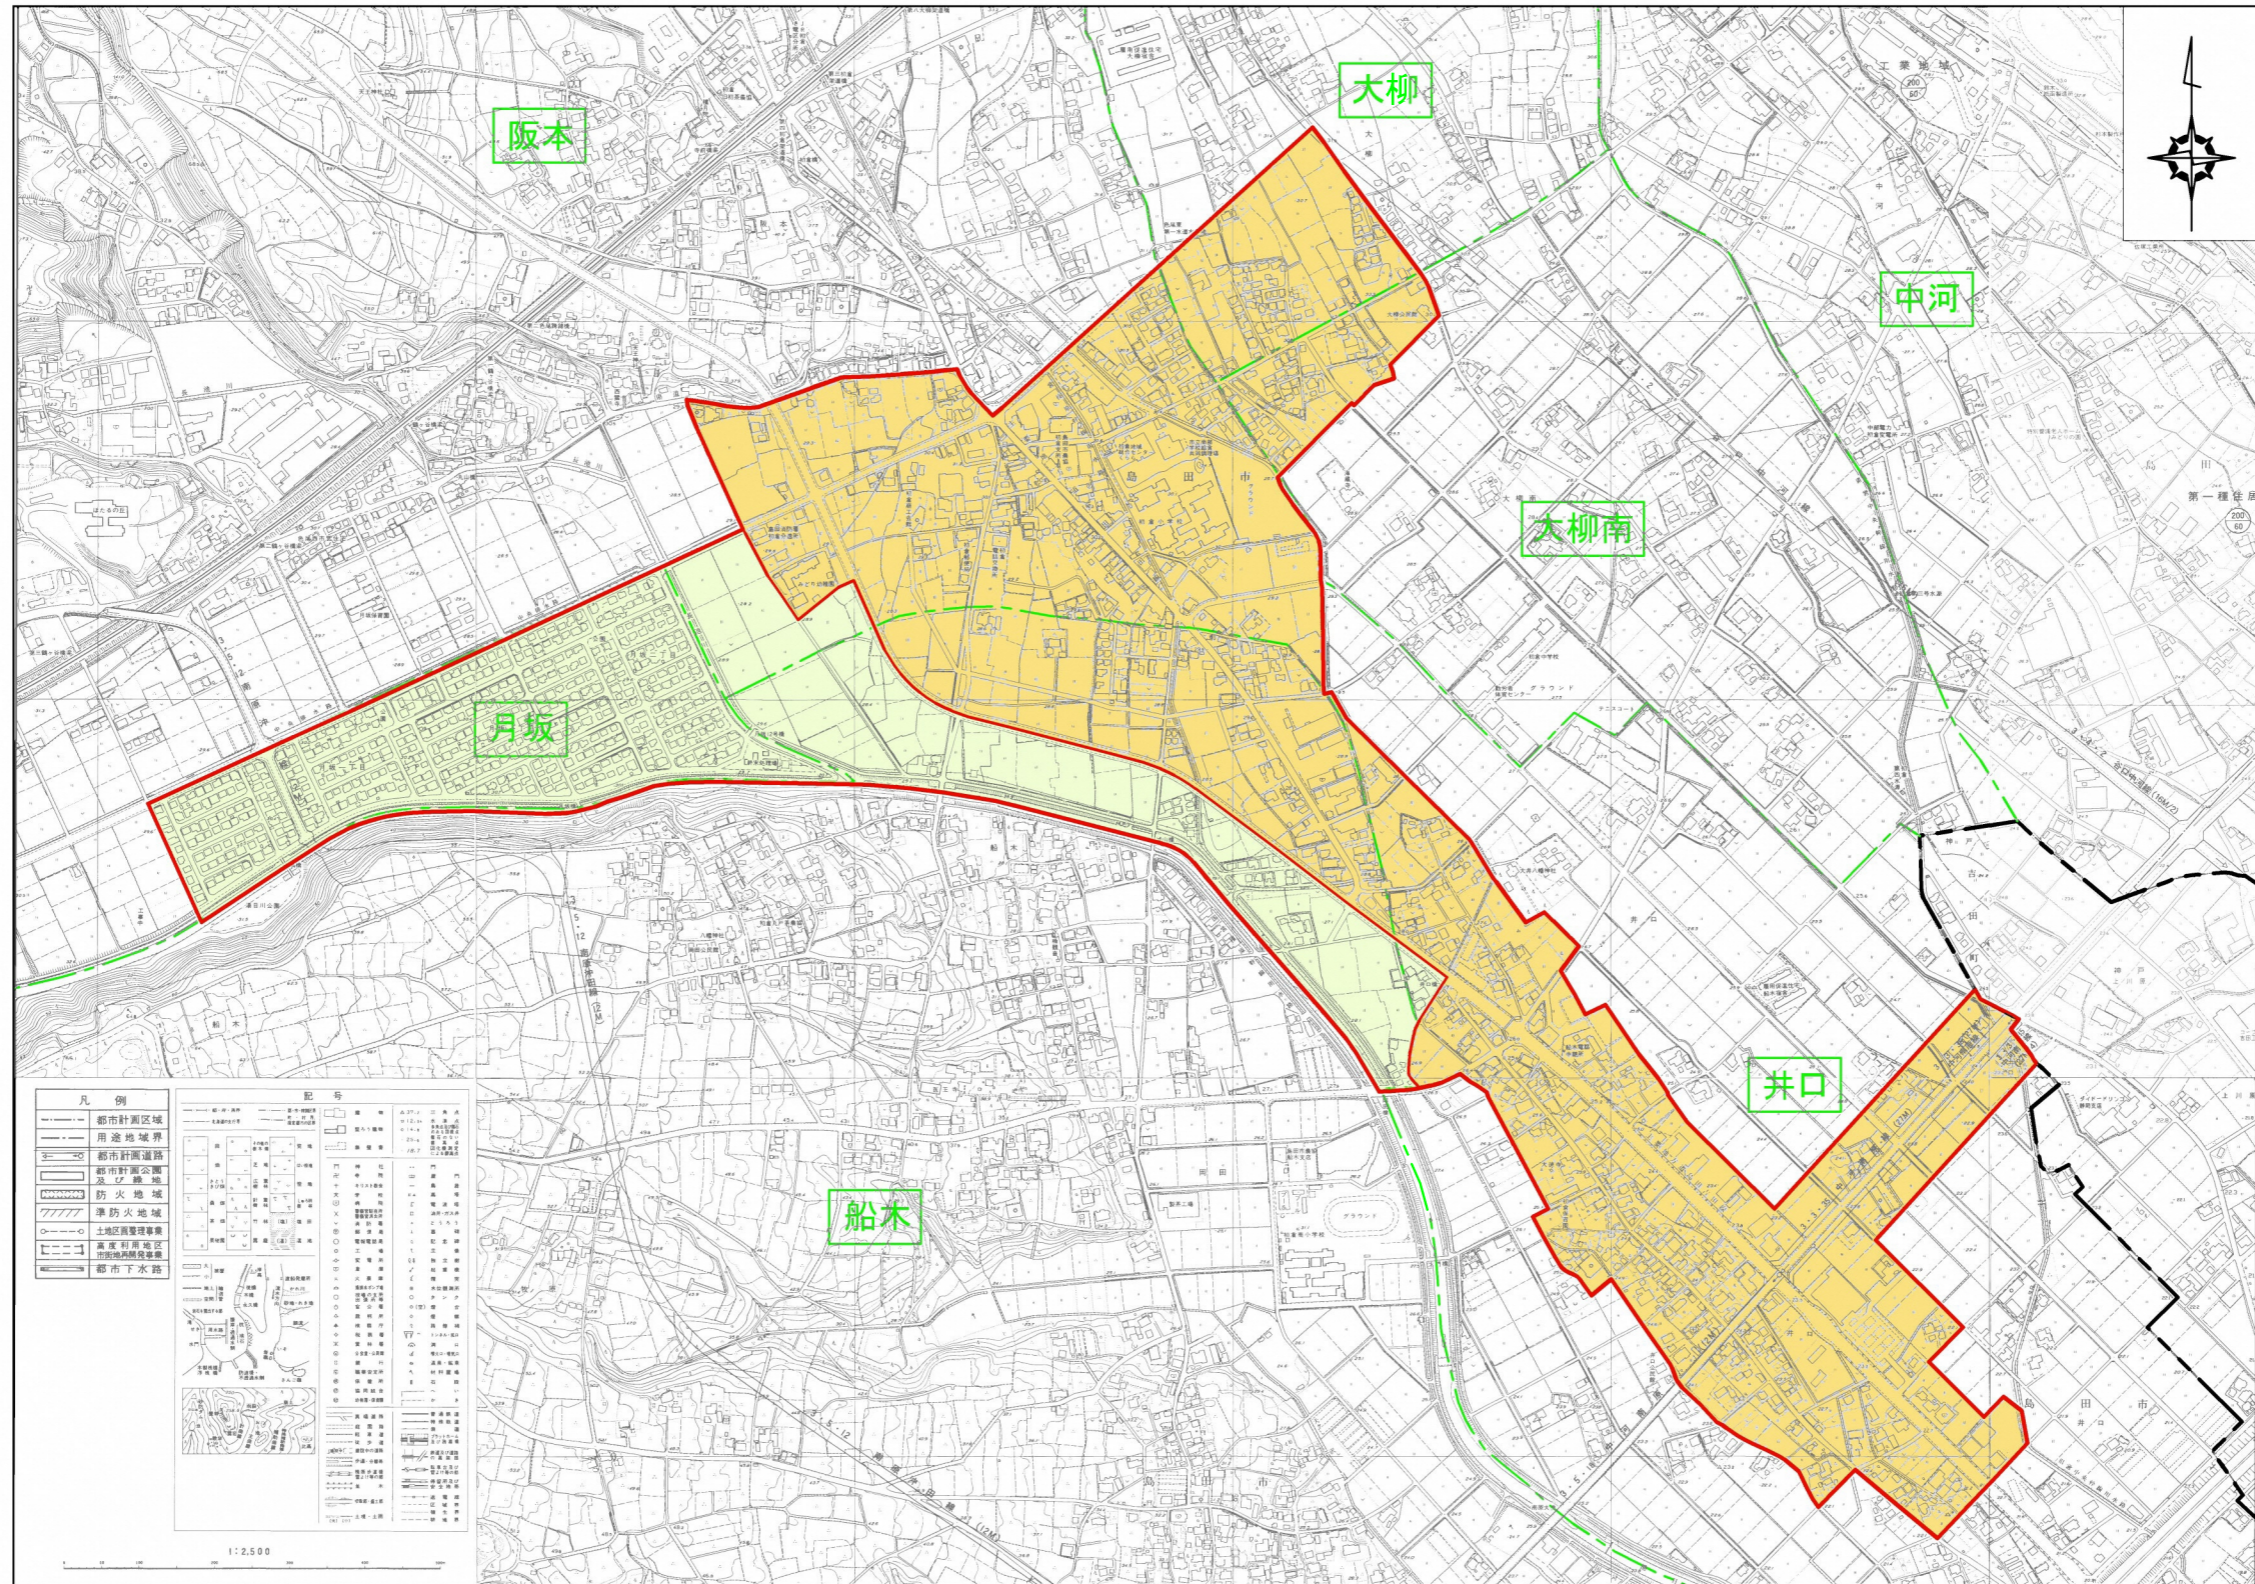

島田都市計画 特定用途制限地域の決定  
(島田市決定)

拡大図

S=1:10,000

凡例		
特定用途制限地域	初倉A	約76.9ha
	初倉B	約30.6ha
	行政界	
	大字界	
	大字名	