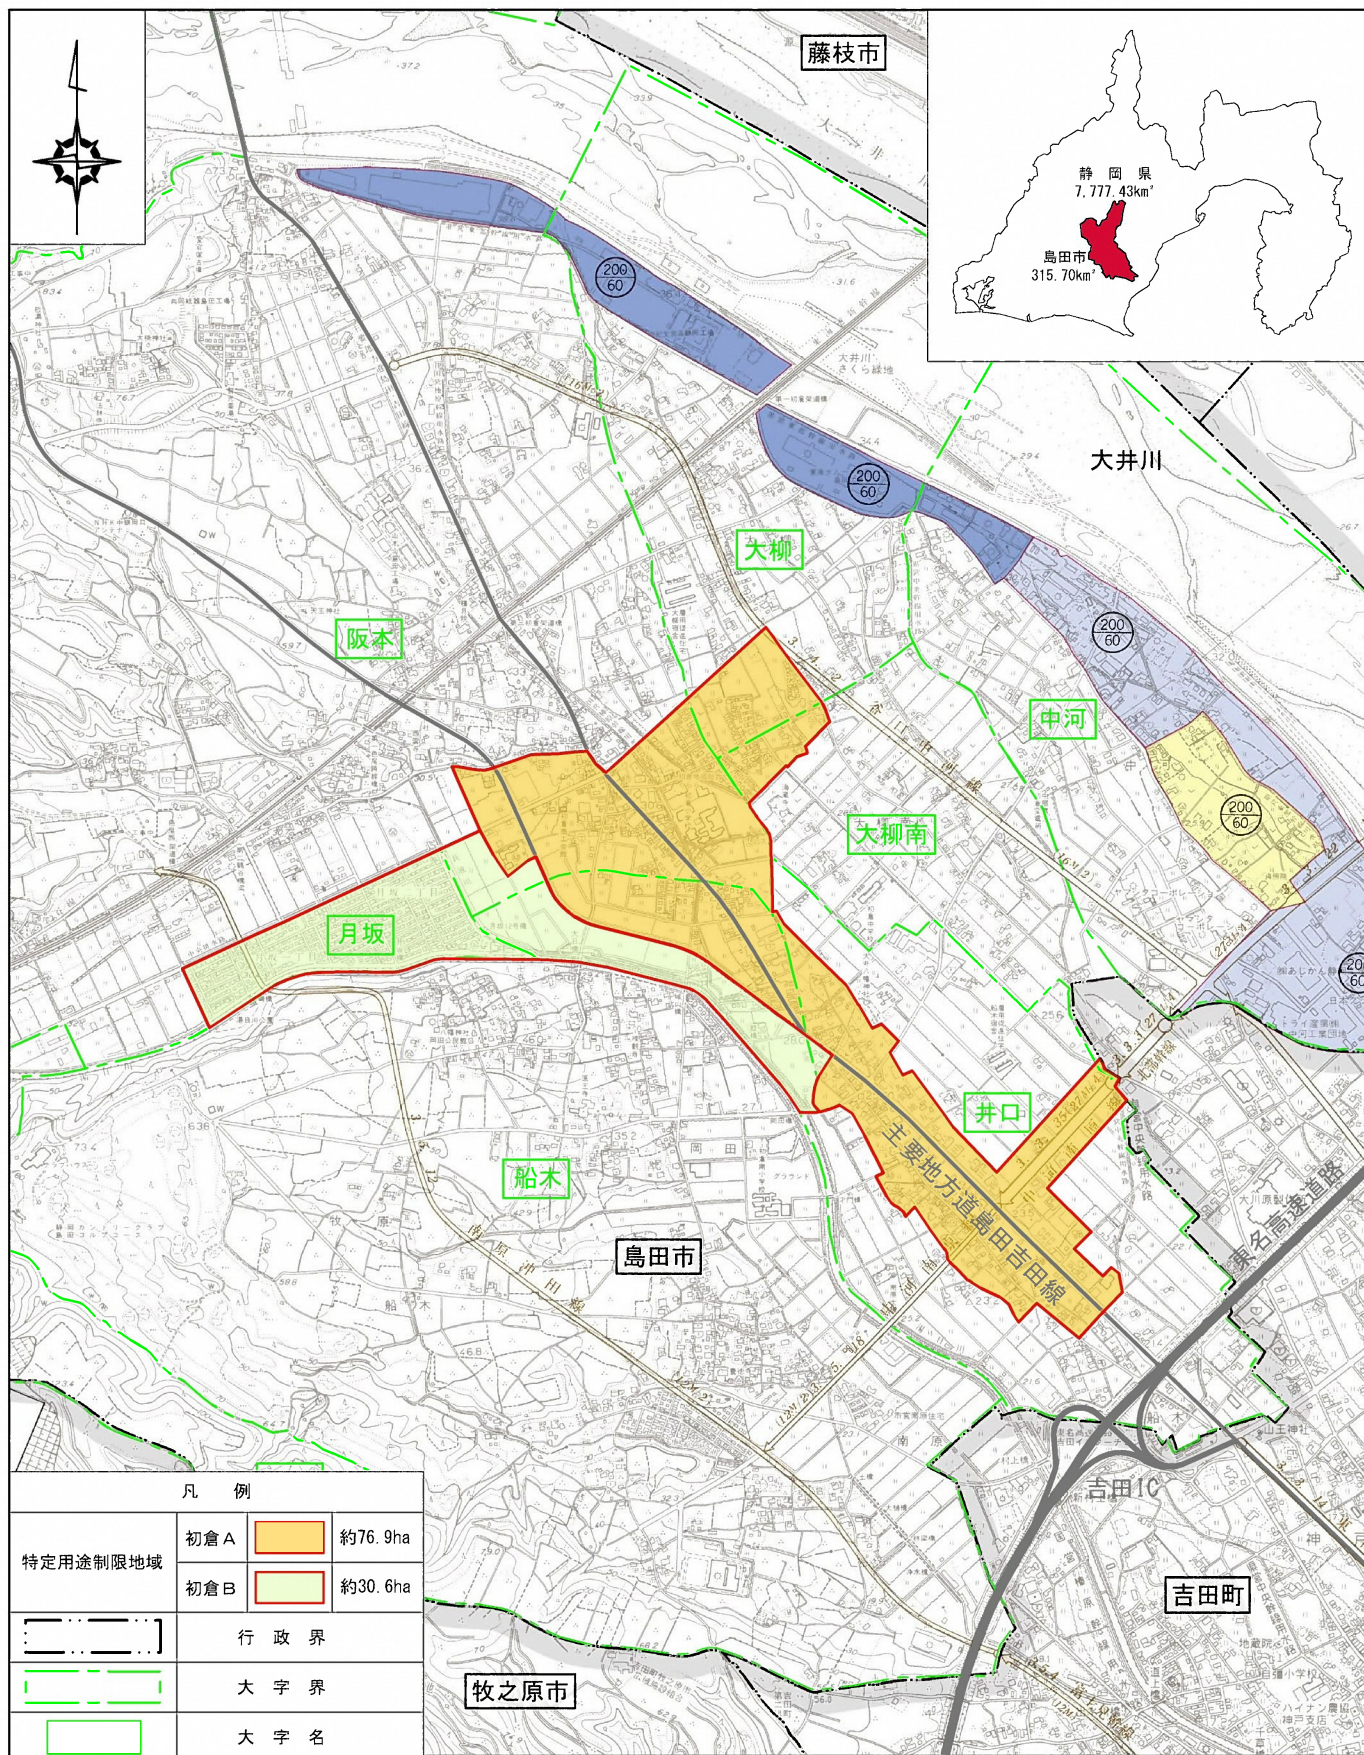

島田都市計画 特定用途制限地域の決定 (島田市決定)

位置図

S=1:20,000

凡例

特定用途制限地域	初倉A		約76.9ha
	初倉B		約30.6ha
	行政界		
	大字界		
	大字名		

0 1000m