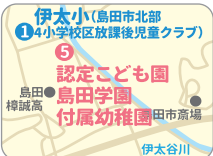

## テーラートミヤ

**島田本店** 定休日/水曜日 営業時間/10時~20時

〒427-0022 島田市本通7-8376  
**TEL.0547-35-2241**

HPもご覧ください▶▶▶

学生服のトミヤ 検索

http://tailortomiya.com/site/

幼稚園・認定こども園  
放課後児童クラブ  
MAP

島田市周辺の不動産をお探しなら  
株式会社 **ティーオーケー** に  
お任せください。