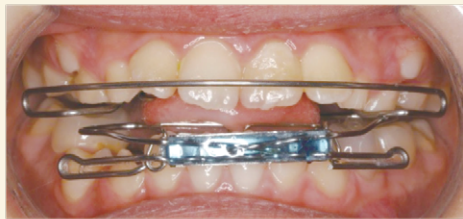

我が子には
思いっきり
笑ってほしい
そういませんか？

NeO-Cap.System®

Dr.Sai デンタルクリニックの小児矯正がおすすめです！

ブラケット
不要

歯を
抜かない

取り外し
できる

後戻りが
少ない

夜のみ
着用OK

ネオキャップ

乳歯にネオキャップ（プラスチックの被せ物）を被せて唇、舌、頬の力のバランスを整え、自然な歯並びへの下地作りをします。

ビムラー装置

顎の成長を利用するため歯を抜かず、咬む力と唇・舌の力などが歯と顎に働き、上下の歯を一緒に治して自然な歯並びにします。

Dr. Sai
デンタルクリニック

〒427-0057
静岡県島田市元島田9248-1
<http://dr-sai.net>

お電話で「しまいくを見ました」とお伝えください