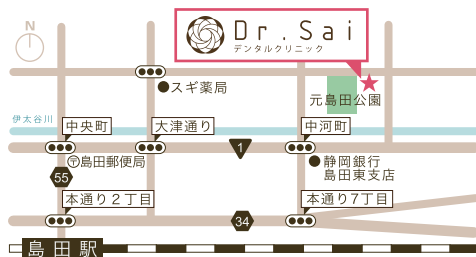

ネオキャップ

乳歯にネオキャップ（プラスチックの被せ物）を被せて唇、舌、頬の力のバランスを整え、自然な歯並びへの下地作りをします。

ビムラー装置

顎の成長を利用するため歯を抜かず、咬む力と唇・舌の力などが歯と顎に働き、上下の歯を一緒に治して自然な歯並びにします。

Dr. Sai
デンタルクリニック

〒427-0057
静岡県島田市元島田9248-1
<http://dr-sai.net>

お電話で「しまいくを見ました」とお伝えください